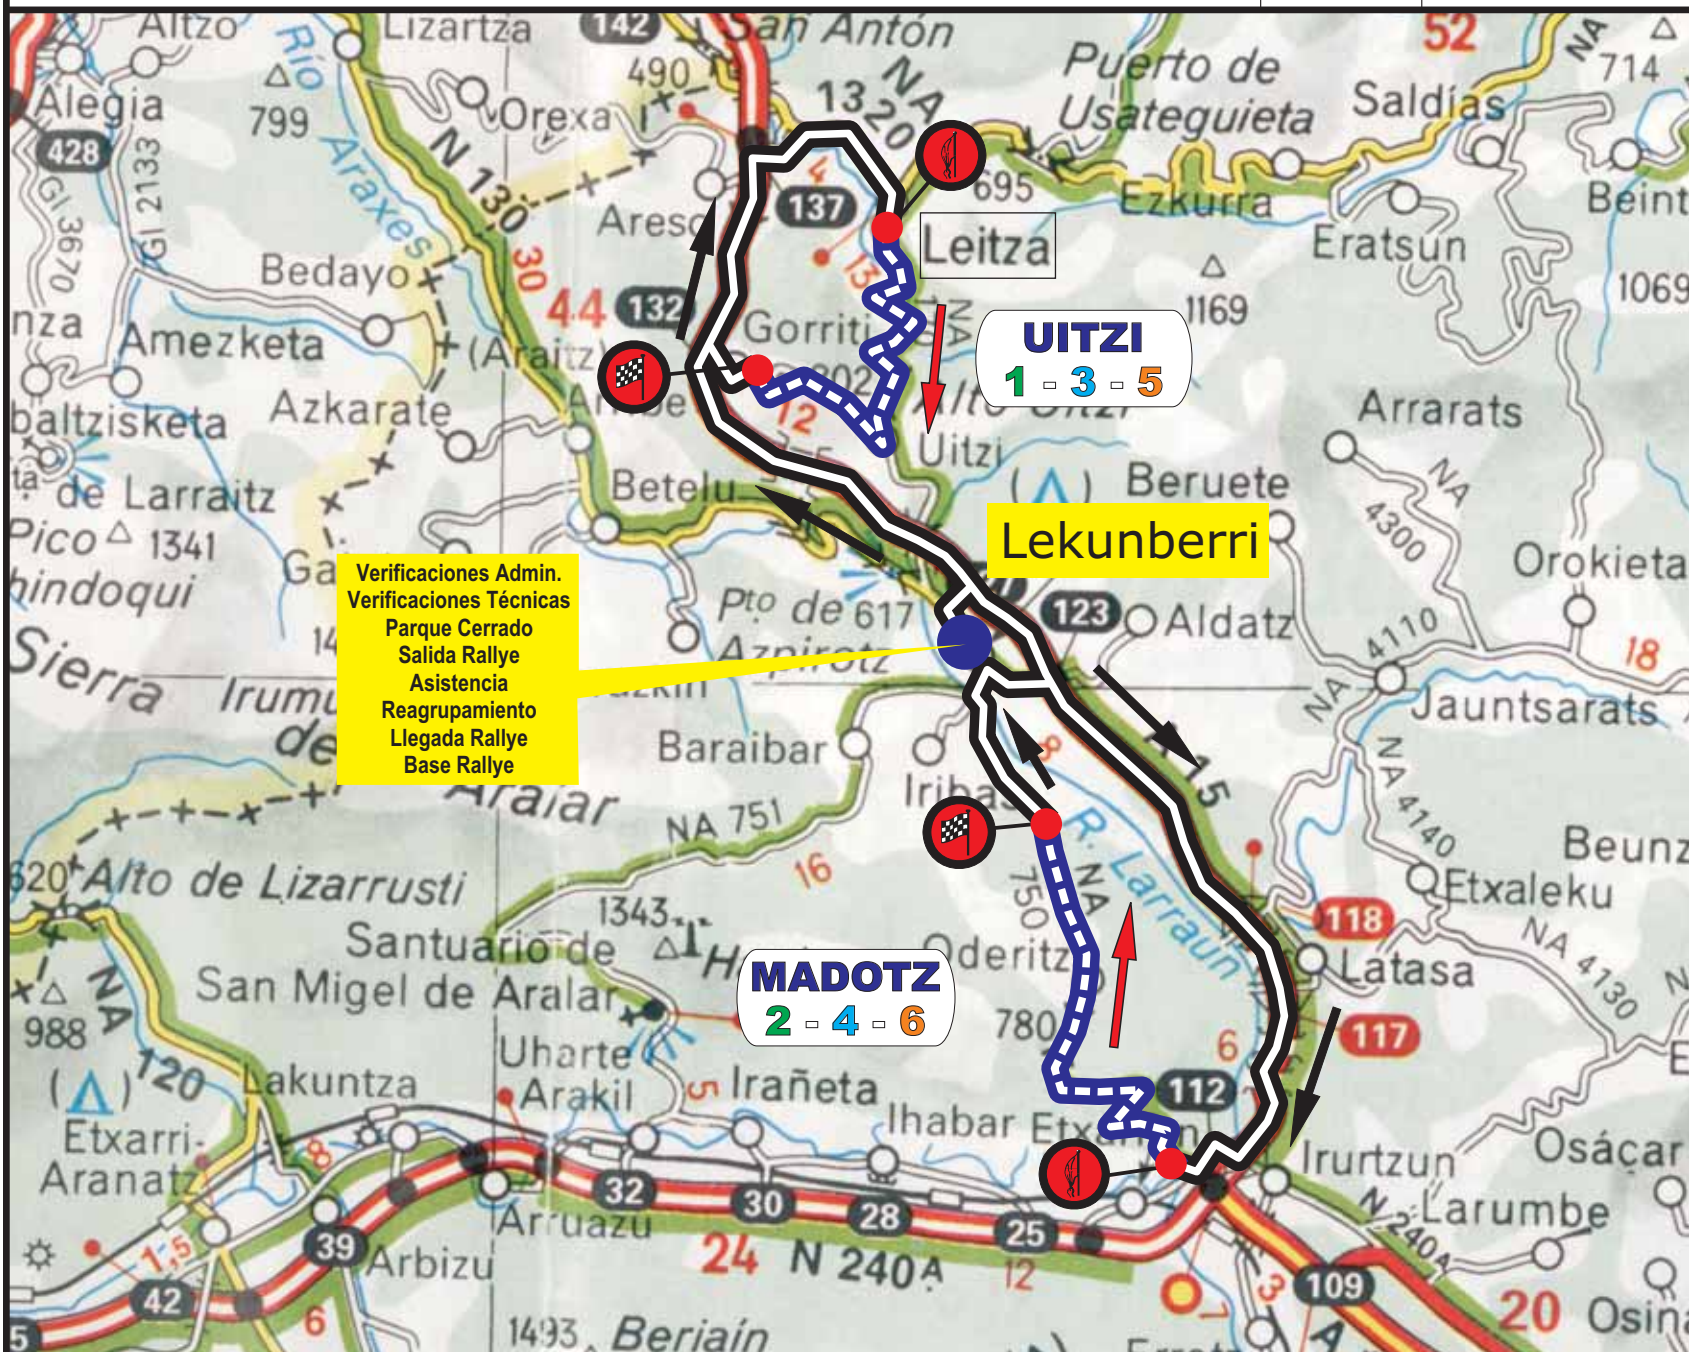

# 12º RALLYE RAC NAVARRA - Mapa del recorrido

 Tramo cronometrado  
 Recorrido enlace

19 de Mayo de 2007

## 1ª Sección

Salida - Lekunberri  
Lekunberri  
Z.A. Asistencia "A"

**TC1-Uitz (10,04 km)**  
**TC2-Madotz (10,32 km)**

Lekunberri - Reagrupam.

## 2ª Sección

Lekunberri  
Z.A. Asistencia "B"

**TC3-Uitz (10,04 km)**  
**TC4-Madotz (10,32 km)**

Lekunberri - Reagrupam.

## 3ª Sección

Lekunberri  
Z.A. Asistencia "C"

**TC5-Uitz (10,04 km)**  
**TC6-Madotz (10,32 km)**

Llegada - Lekunberri