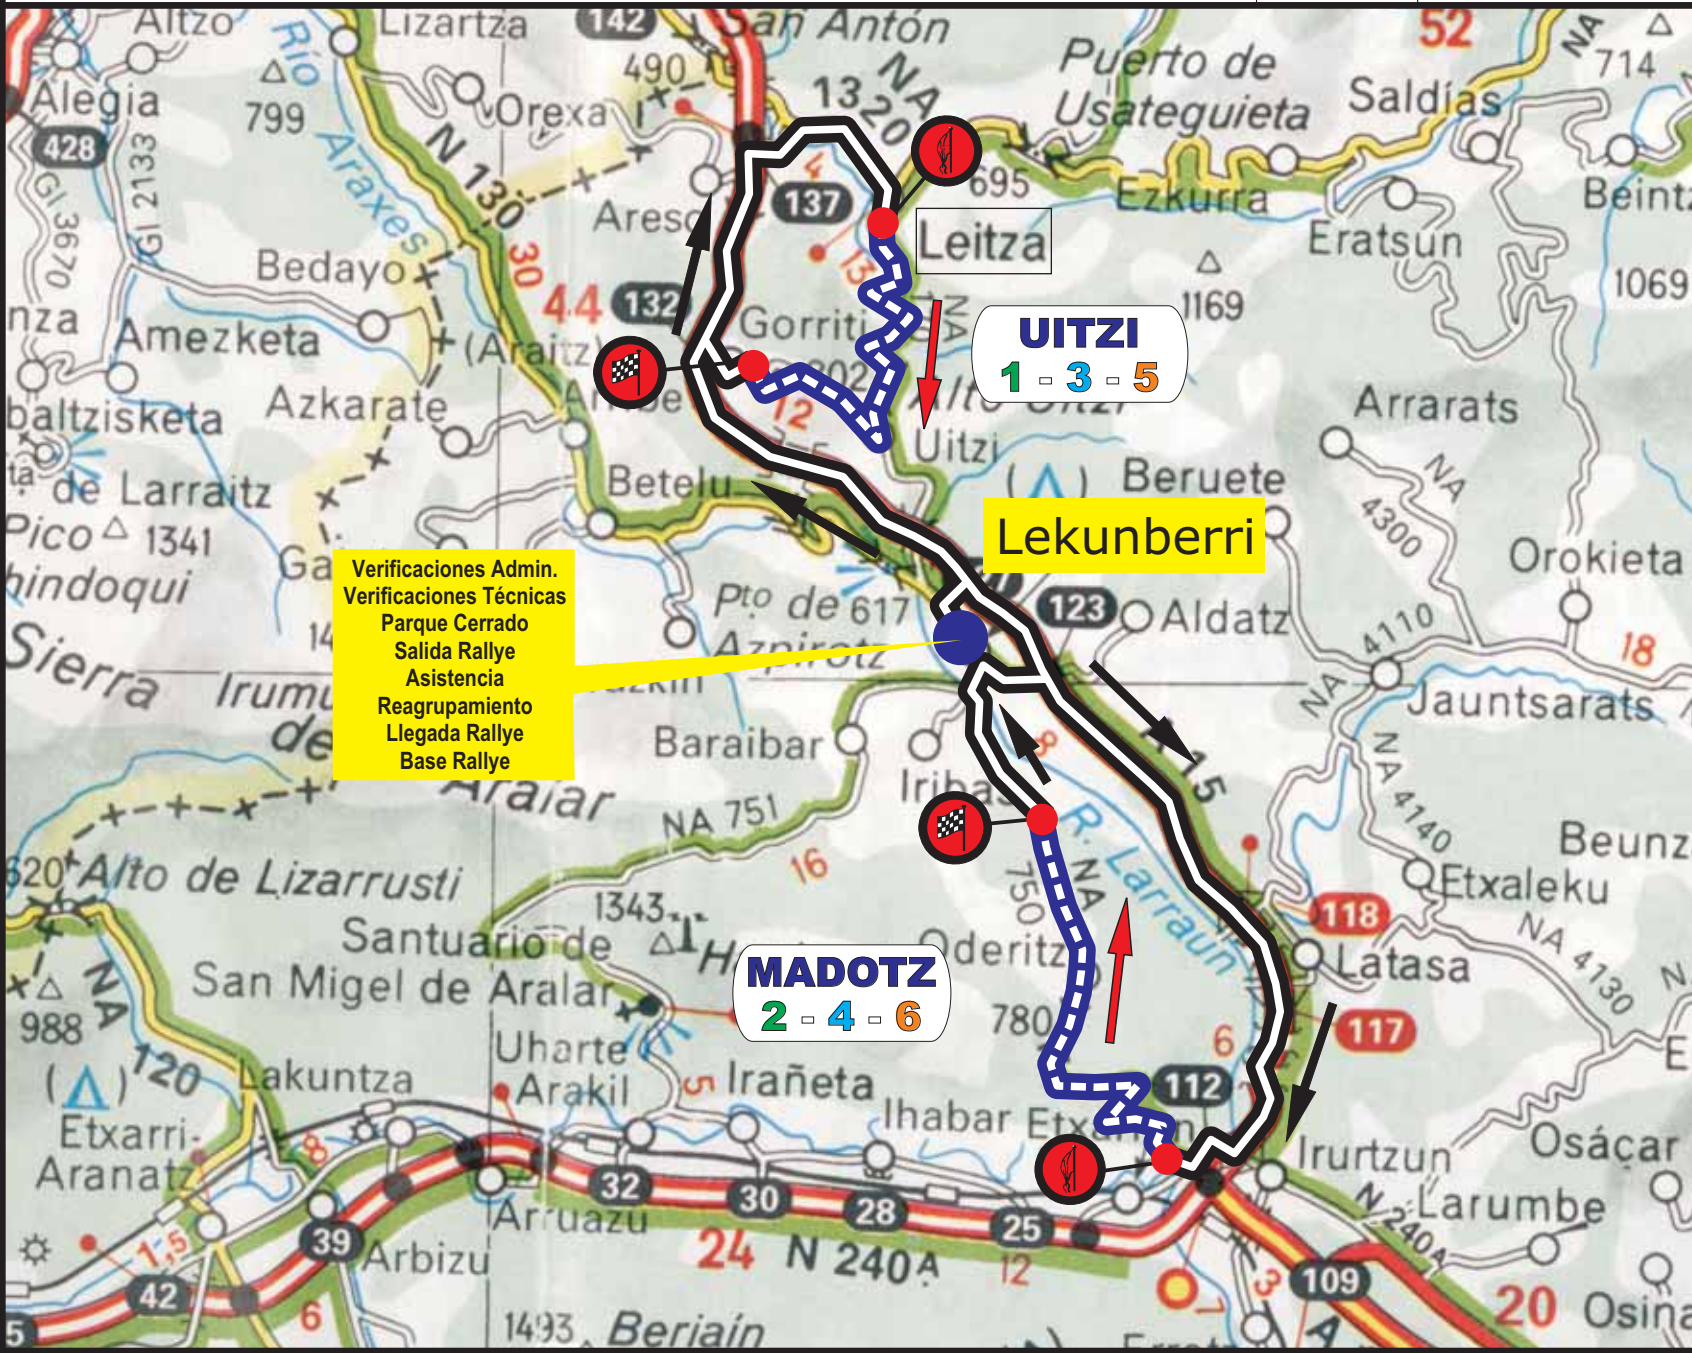

13° RALLYE RAC NAVARRA - Mapa del recorrido

Tramo cronometrado
Recorrido enlace

24 de Mayo de 2008

1ª Sección

Salida - Lekunberri
Lekunberri
Z.A. Asistencia "A"

TC1-Uitzi (10,04 km)
TC2-Madotz (10,32 km)

Lekunberri - Reagrupam.

2ª Sección

Lekunberri
Z.A. Asistencia "B"

TC3-Uitzi (10,04 km)
TC4-Madotz (10,32 km)

Lekunberri - Reagrupam.

3ª Sección

Lekunberri
Z.A. Asistencia "C"

TC5-Uitzi (10,04 km)
TC6-Madotz (10,32 km)

Llegada - Lekunberri