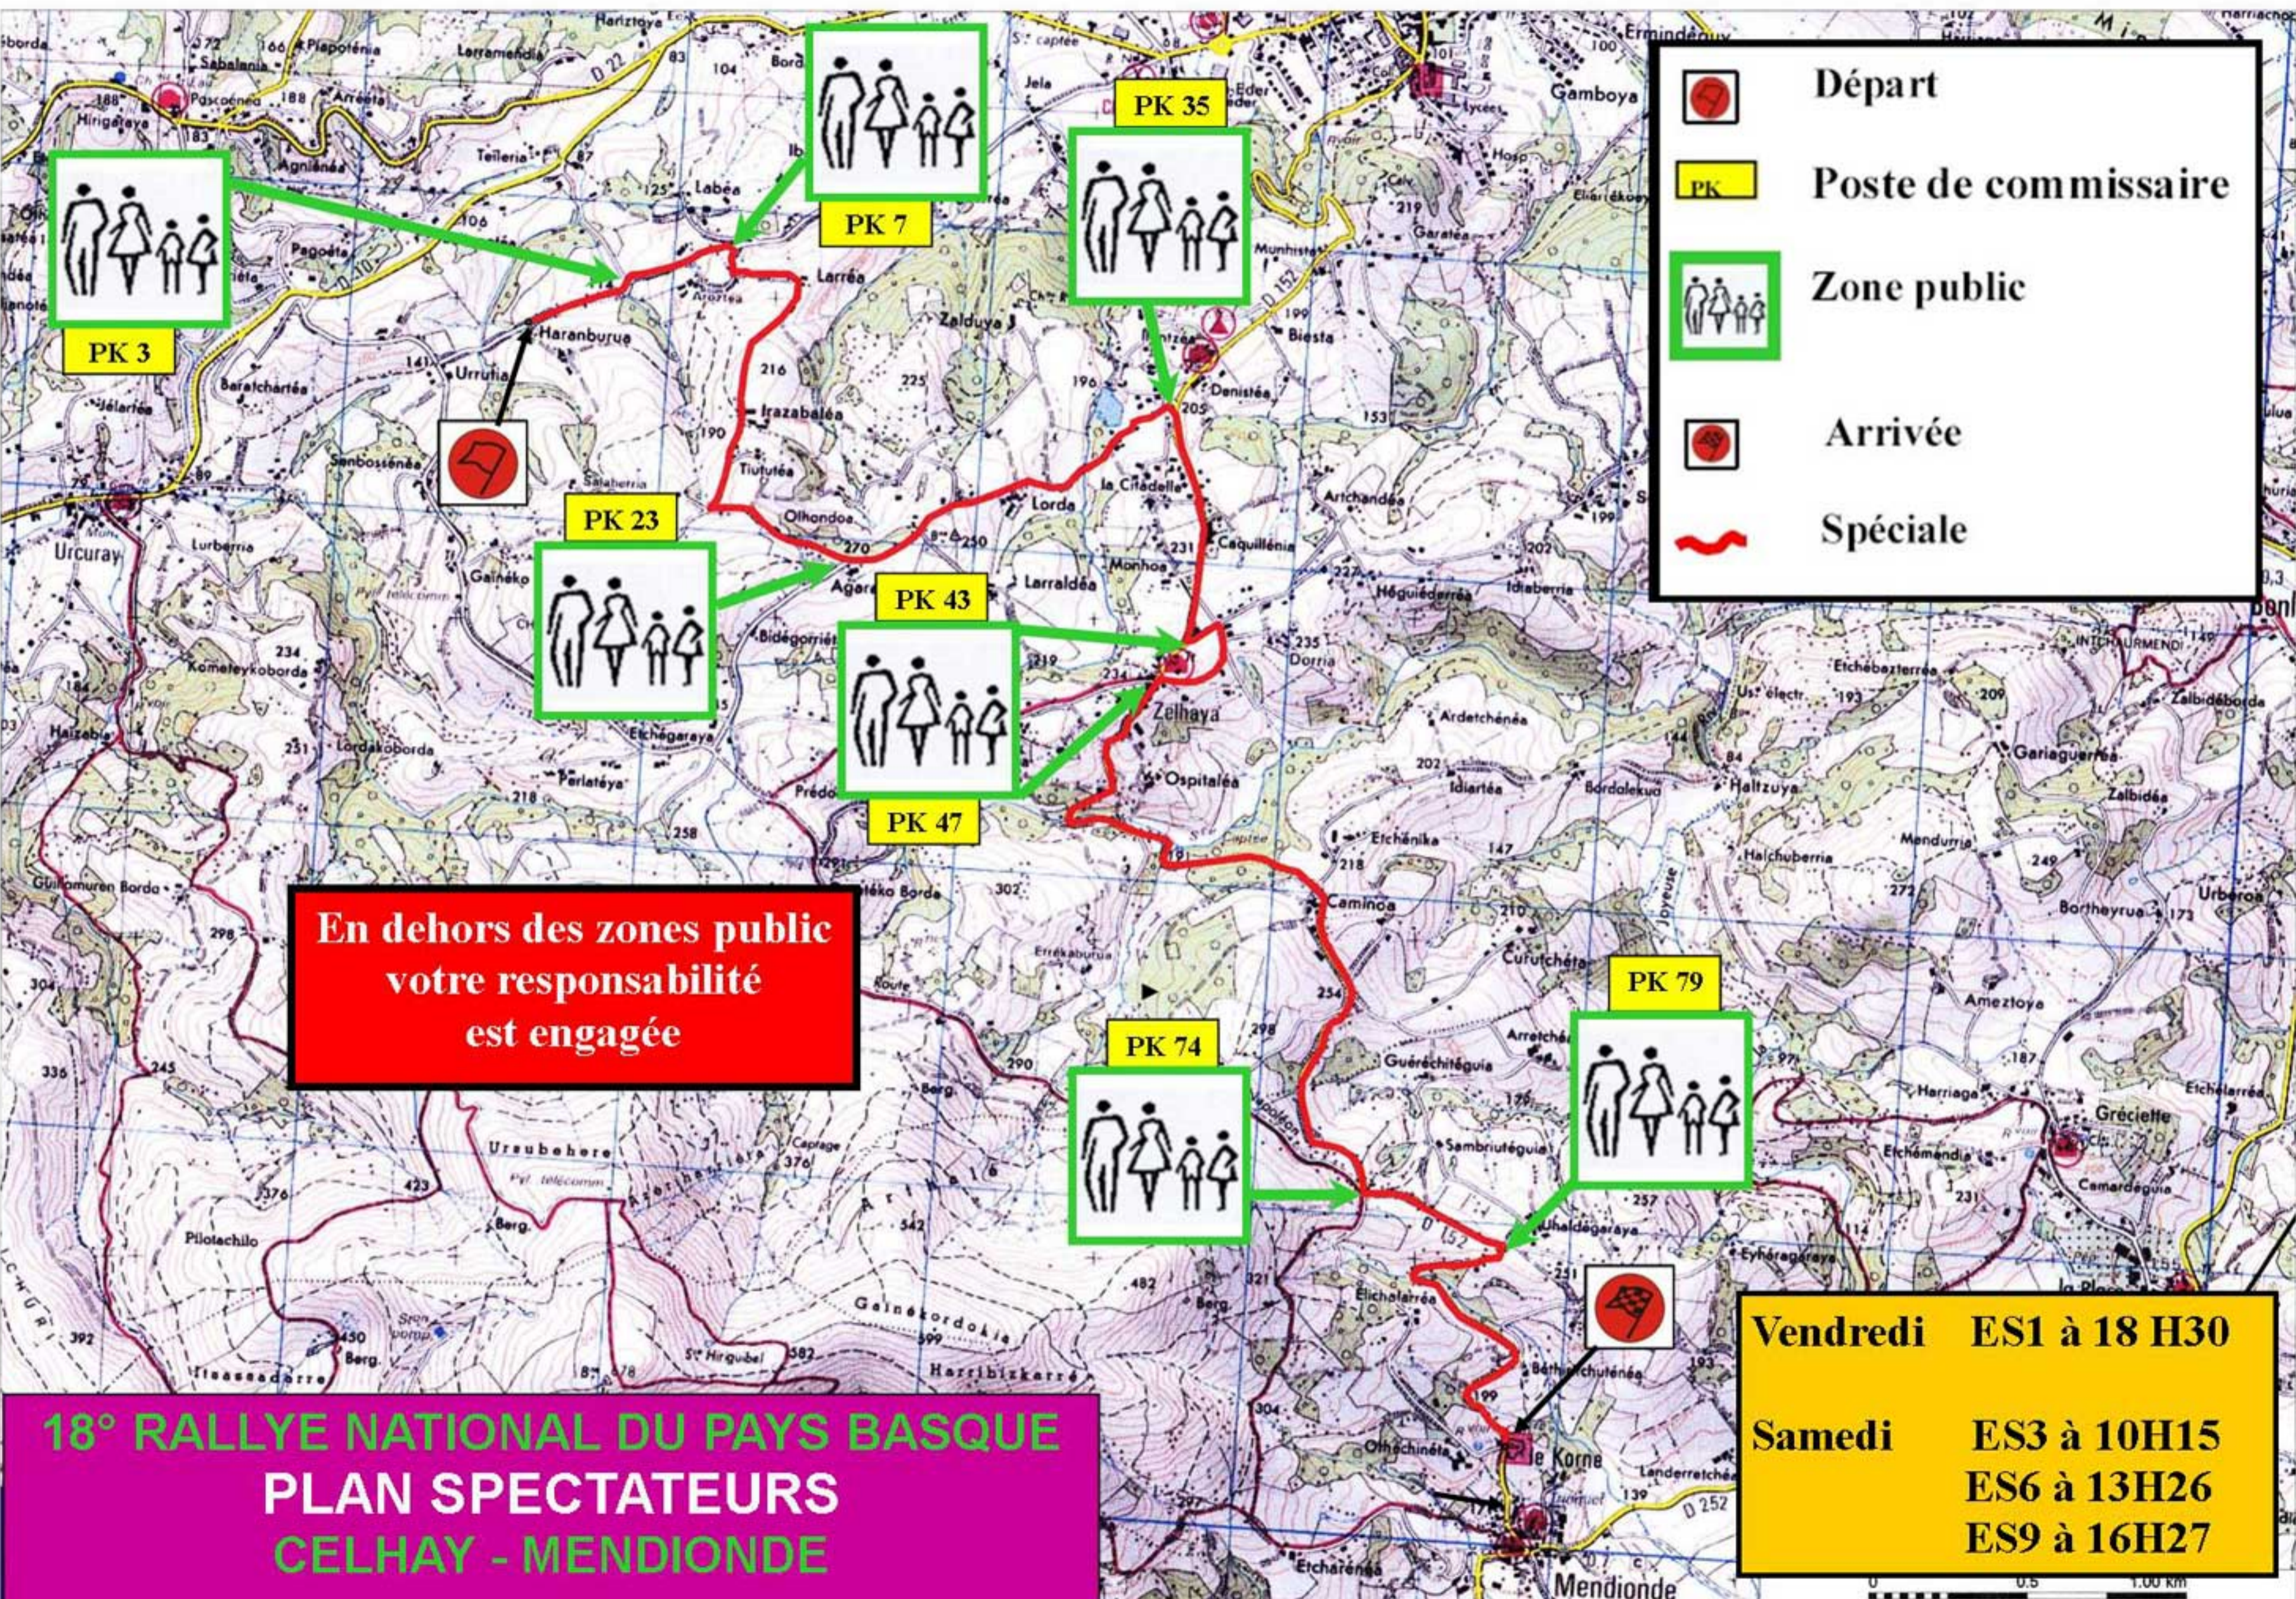

Place de QUINTAOU - ANGLET

Vérifications techniques
Vendredi 28 août de 08H45 à 15H15

-  **Départ**
-  **Poste de commissaire**
-  **Zone public**
-  **Arrivée**
-  **Spéciale**

**En dehors des zones public
votre responsabilité
est engagée**

**18° RALLYE NATIONAL DU PAYS BASQUE
PLAN SPECTATEURS
CELHAY - MENDIONDE**

Vendredi ES1 à 18 H30
**Samedi ES3 à 10H15
ES6 à 13H26
ES9 à 16H27**

18° RALLYE NATIONAL DU PAYS BASQUE PLAN SPECTATEURS GARRALDA

Vendredi	ES2 à 18 H42
Samedi	ES4 à 10H42
	ES7 à 13H53
	ES10 à 16H54

-  **Départ**
-  **Poste de commissaire**
-  **Zone public**
-  **Arrivée**
-  **Spéciale**

**En dehors des zones public
votre responsabilité
est engagée**

SAMEDI
ES5 à 11H08
ES8 à 14H19
ES11 à 17H20