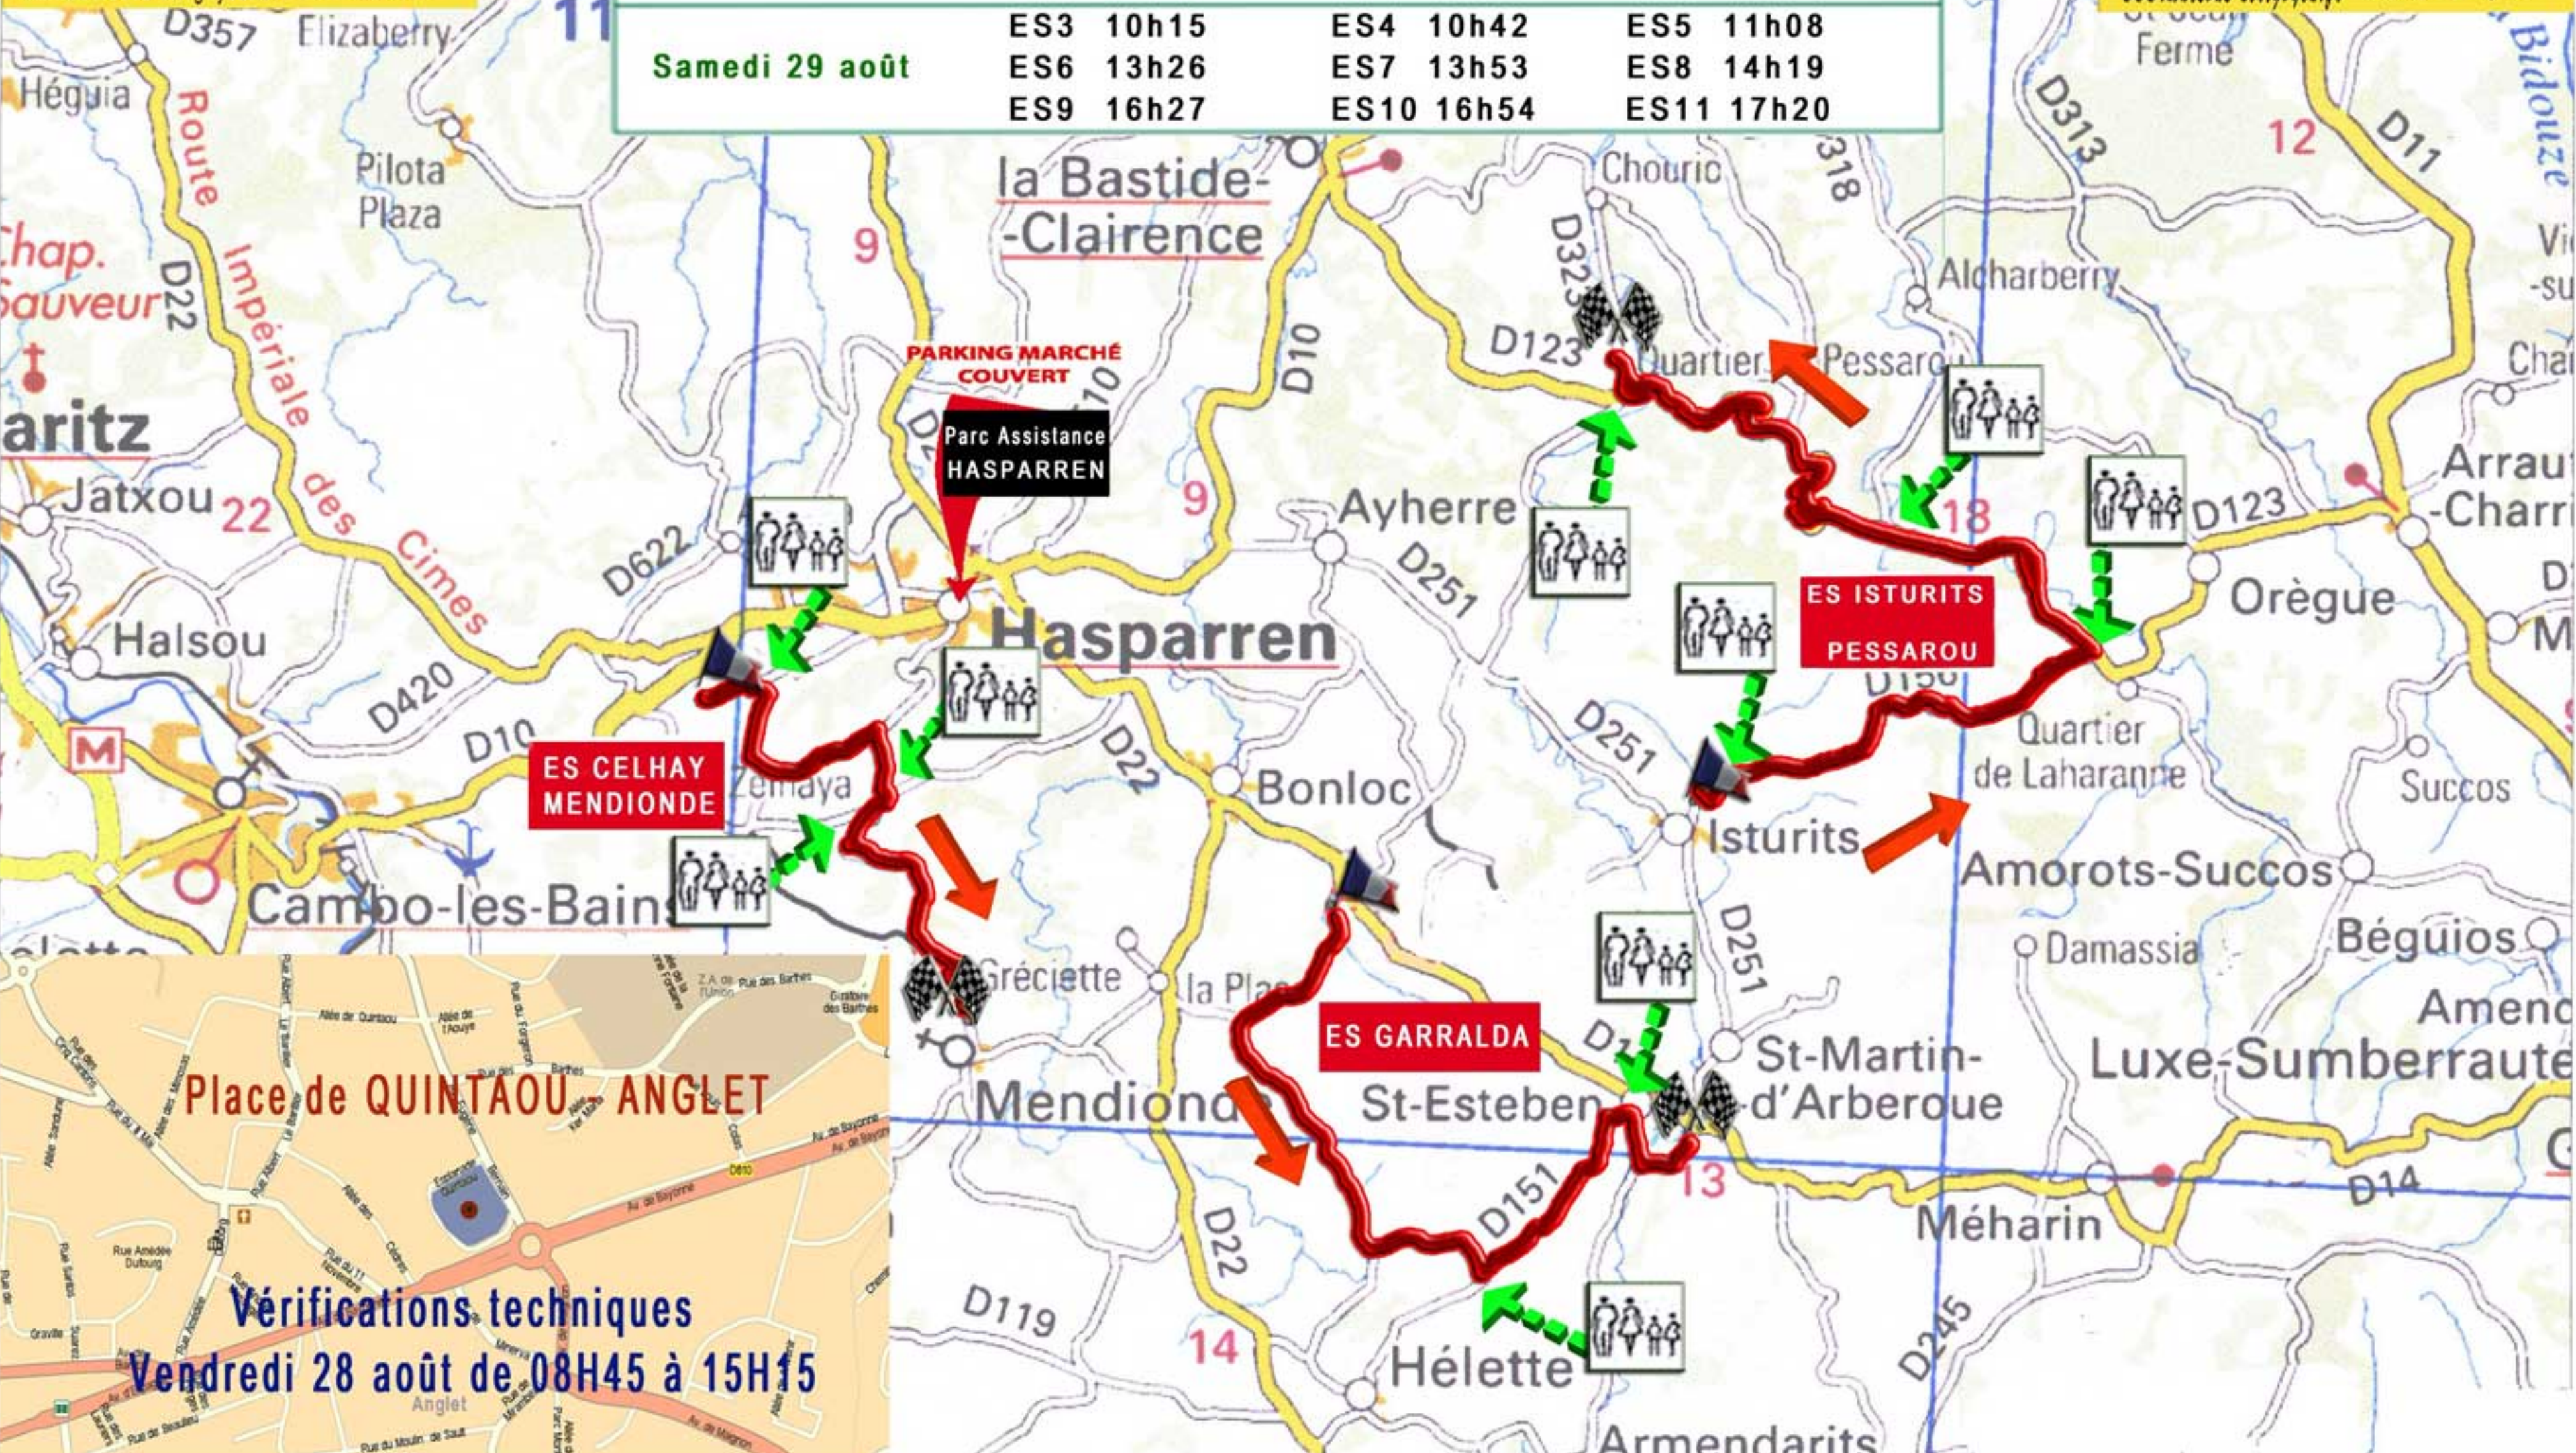

HORAIRES DES EPREUVES CHRONOMETREES

	CELHAY MENDIONDE	GARRALDA	ISTURITS PESSAROU
Vendredi 28 août	ES1 18h30	ES2 18h57	
Samedi 29 août	ES3 10h15 ES6 13h26 ES9 16h27	ES4 10h42 ES7 13h53 ES10 16h54	ES5 11h08 ES8 14h19 ES11 17h20

LES MAISONS HIRIGOYEN
 Artisan Constructeur 12 rue Hausseguy
 05.59.03.10.03
 www.maisons-hirigoyen.fr 64600 Anglet

LES MAISONS HIRIGOYEN
 Artisan Constructeur 12 rue Hausseguy
 05.59.03.10.03
 www.maisons-hirigoyen.fr 64600 Anglet

Place de QUINTAOU - ANGLET

Vérifications techniques
Vendredi 28 août de 08H45 à 15H15

-  **Départ**
-  **Poste de commissaire**
-  **Zone public**
-  **Arrivée**
-  **Spéciale**

**En dehors des zones public
votre responsabilité
est engagée**