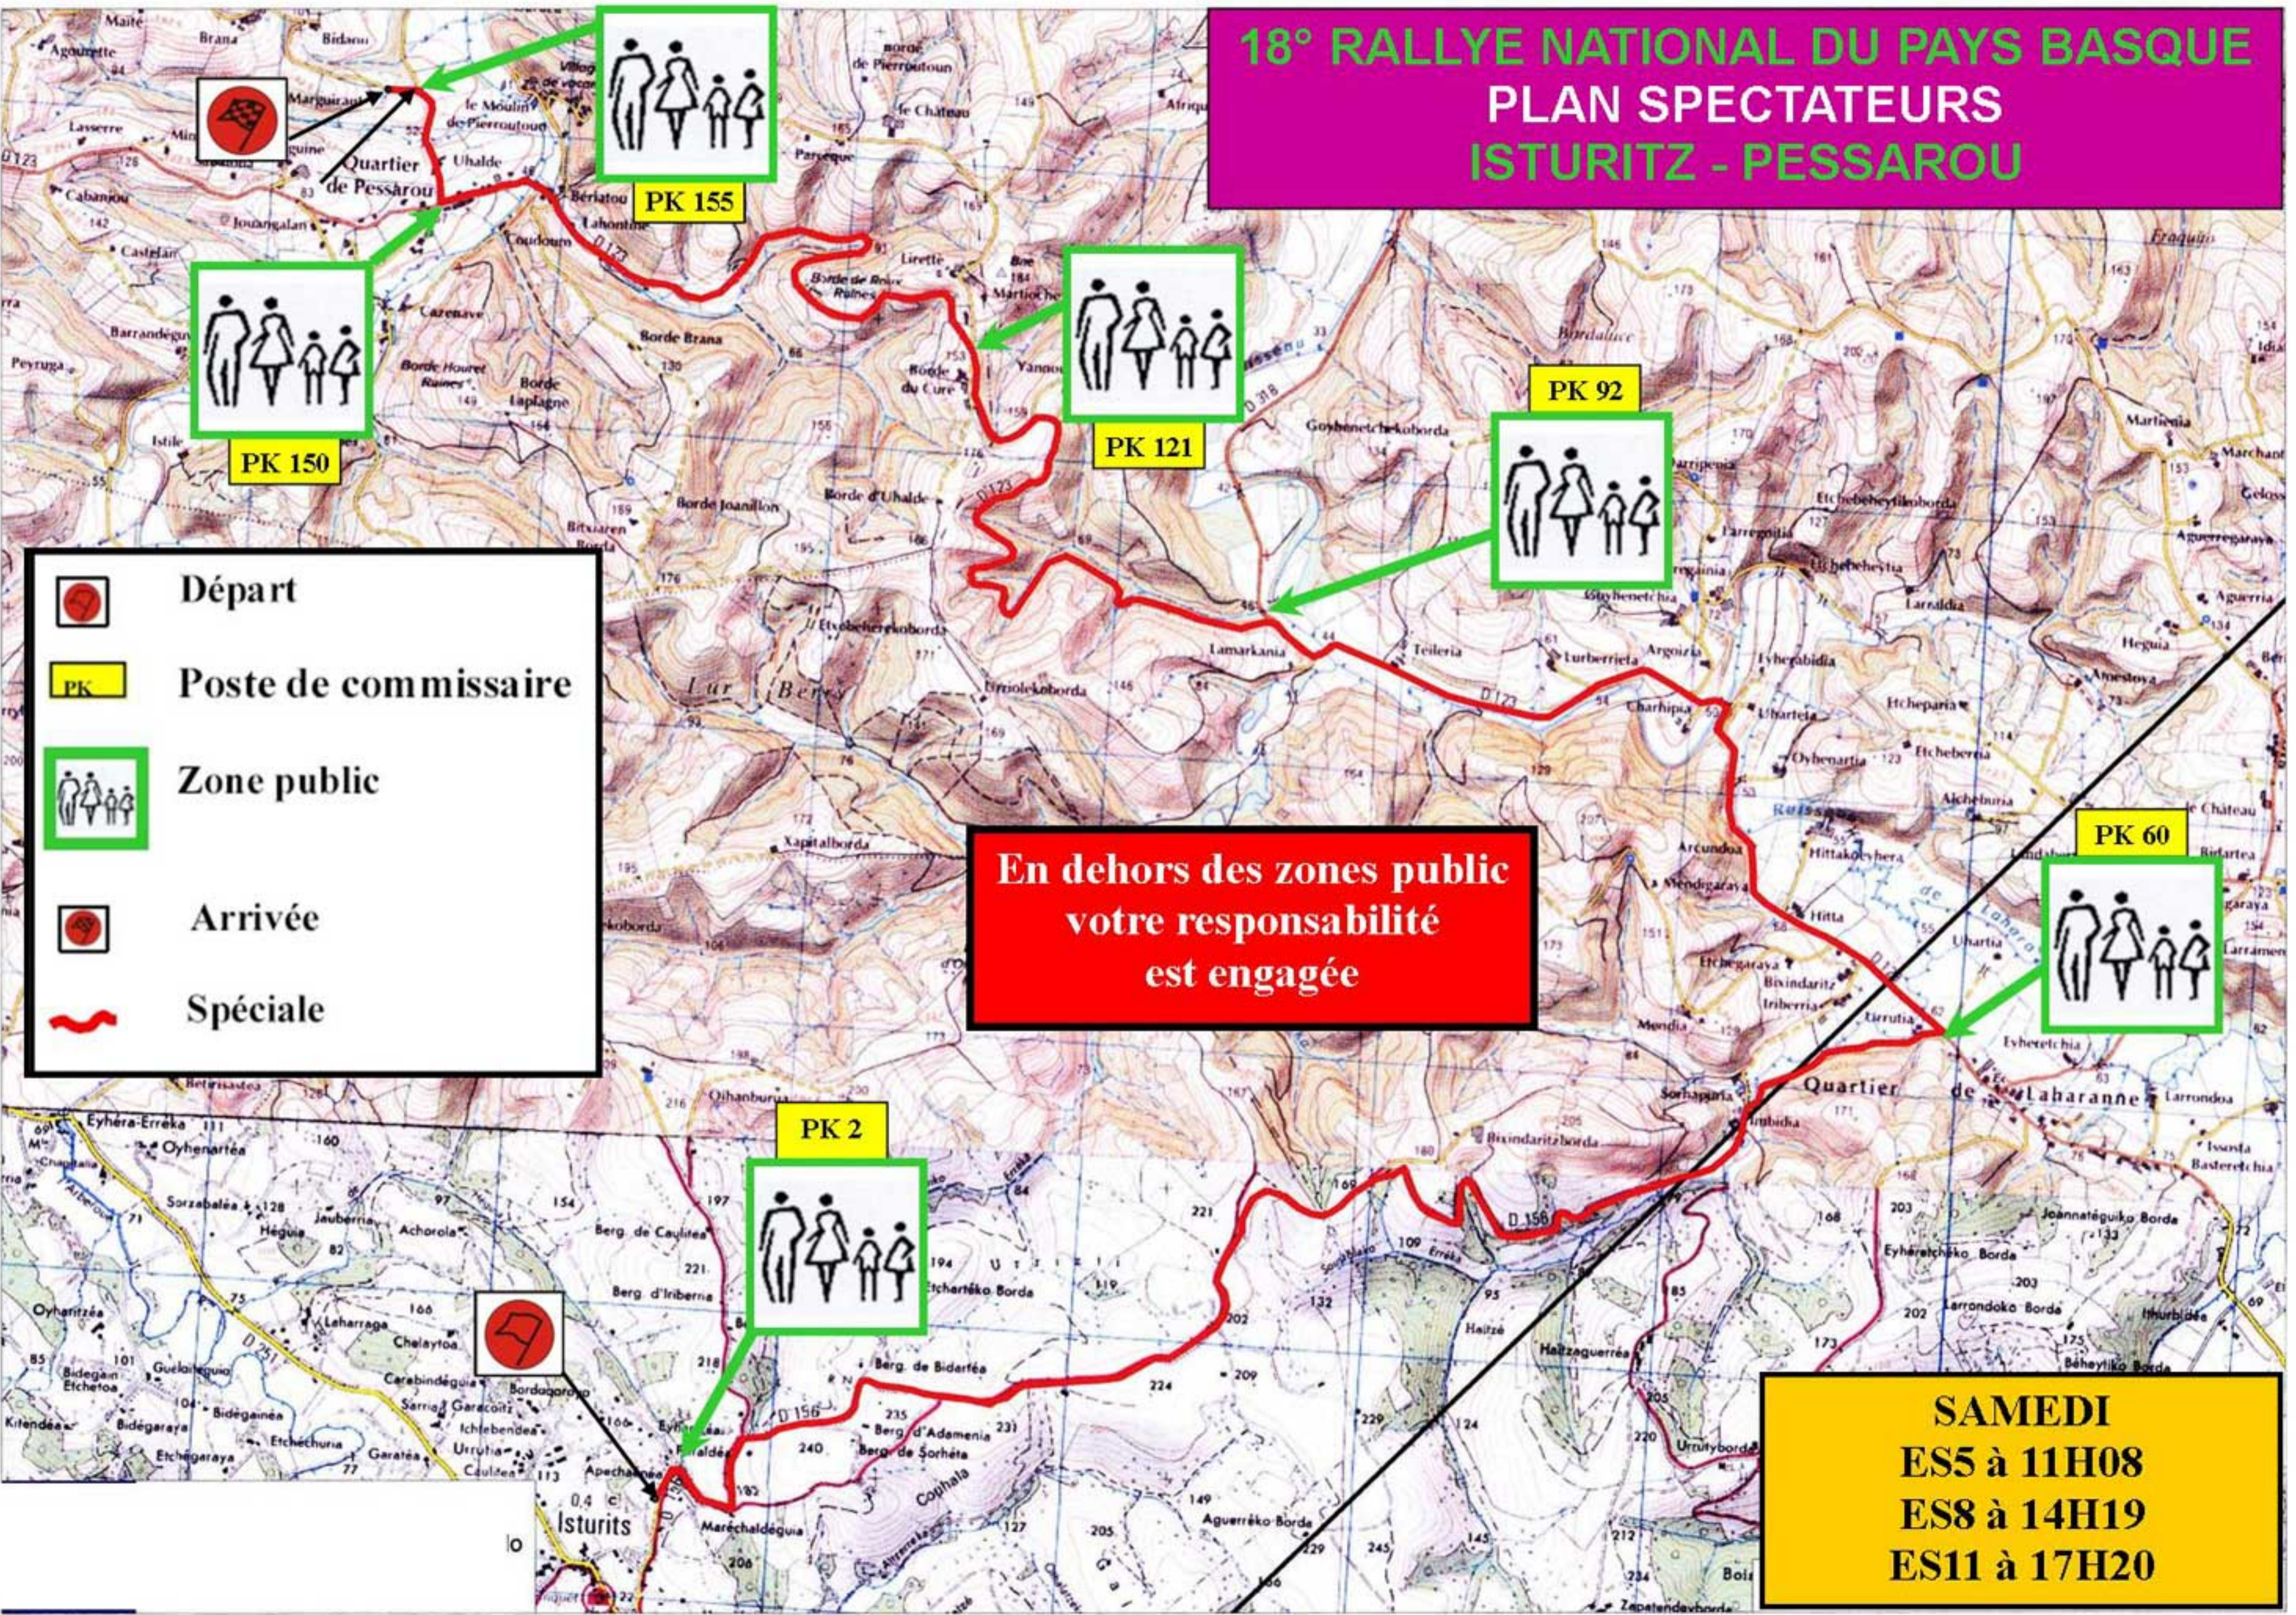

Place de QUINTAOU - ANGLET

Vérifications techniques
Vendredi 28 août de 08H45 à 15H15

-  **Départ**
-  **Poste de commissaire**
-  **Zone public**
-  **Arrivée**
-  **Spéciale**

**En dehors des zones public
votre responsabilité
est engagée**

Vendredi	ES2 à 18 H42
Samedi	ES4 à 10H42
	ES7 à 13H53
	ES10 à 16H54

-  **Départ**
-  **Poste de commissaire**
-  **Zone public**
-  **Arrivée**
-  **Spéciale**

**En dehors des zones public
votre responsabilité
est engagée**

PK 20

PK 97

PK 52

PK 68

1:25000

18° RALLYE NATIONAL DU PAYS BASQUE PLAN SPECTATEURS ISTURITZ - PESSAROU

-  **Départ**
-  **Poste de commissaire**
-  **Zone public**
-  **Arrivée**
-  **Spéciale**

**En dehors des zones public
votre responsabilité
est engagée**

SAMEDI
ES5 à 11H08
ES8 à 14H19
ES11 à 17H20