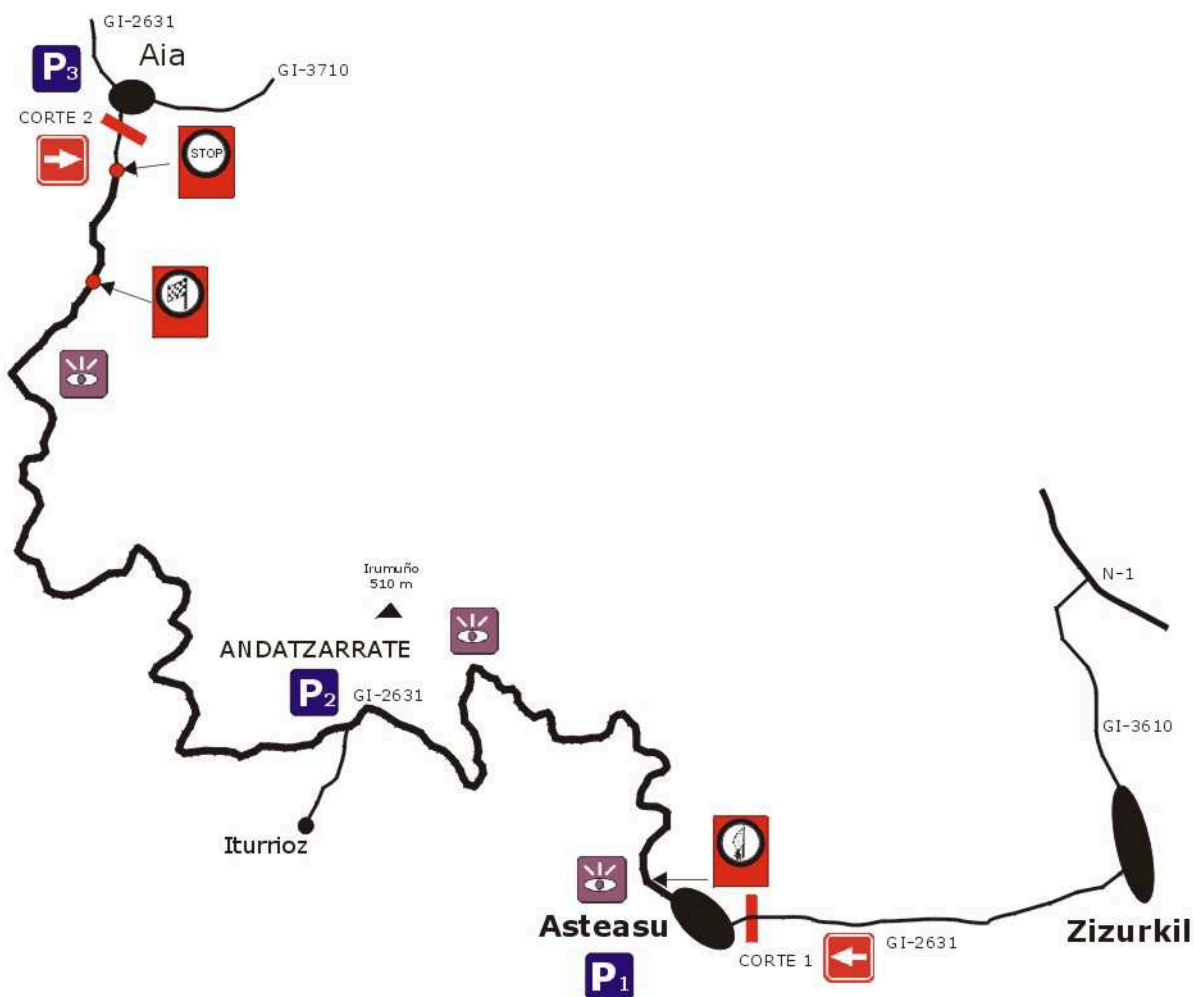

CIERRE
17:30

COMIENZO
18:30

APERTURA
20:30

TC 6
ANDATZARRATE
12,45 km

**ZONA PUBLICO
RECOMENDADA**

Salida en Asteasu
Curvas de subida a Andatzarrate.
Final de tramo antes de llegar a Aia

ACCESOS

Acceso a salida por Asteasu
Acceso a Meta por Orio y el Alto de Orio

**PARKING
RECOMENDADOS**

- P₁** Aparcamientos en Asteasu
- P₂** Aparcamientos en el alto de Andatzarrate
- P₃** Aparcamientos en Aia