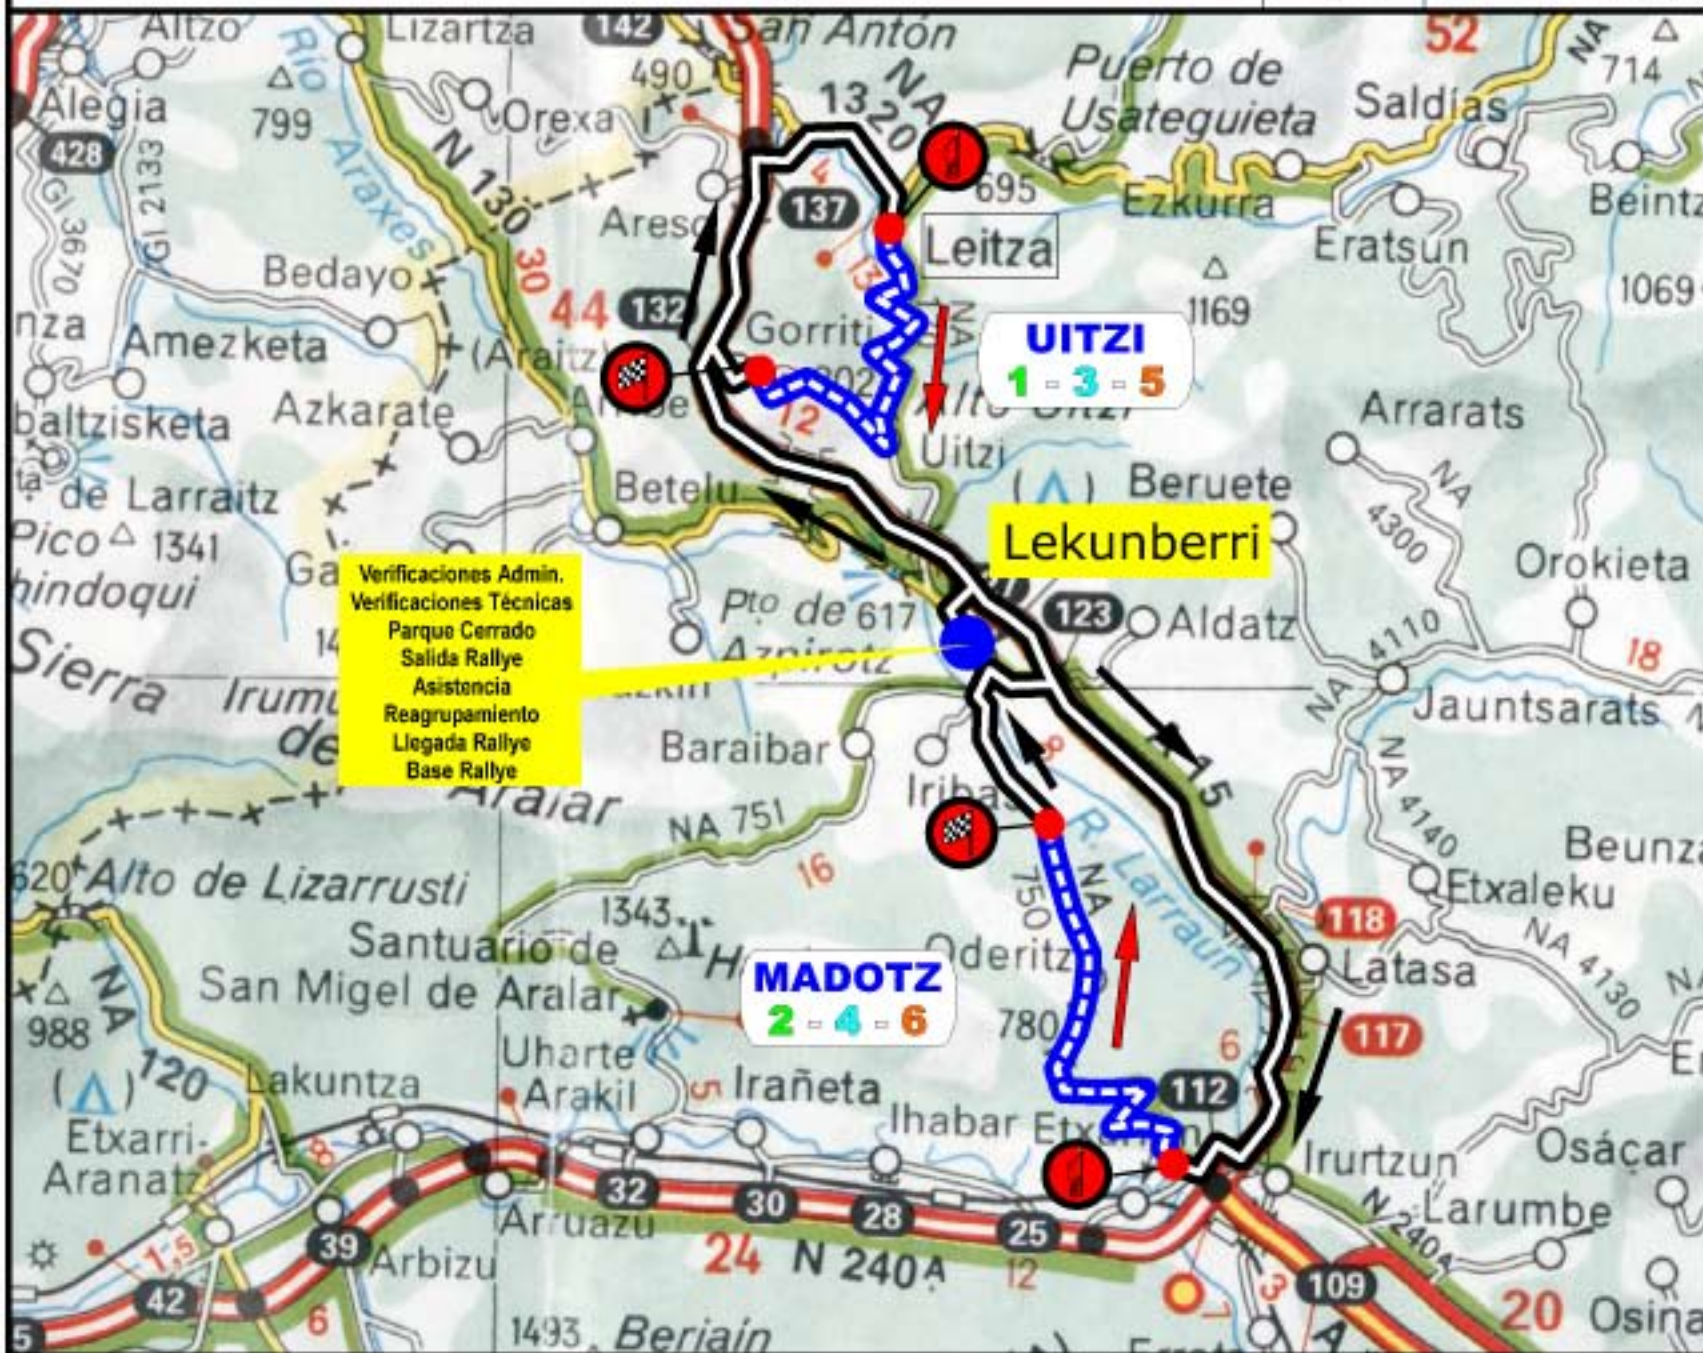

11º RALLYE RAC NAVARRA - Mapa del recorrido

 Tramo cronometrado
 Recorrido enlace

20 de Mayo de 2006

1ª Sección

Salida - Lekunberri
Lekunberri
Z.A. Asistencia "A"

TC1-Uitz (10,04 km)
TC2-Madotz (10,32 km)

Lekunberri - Reagrupam.

2ª Sección

Lekunberri
Z.A. Asistencia "B"

TC3-Uitz (10,04 km)
TC4-Madotz (10,32 km)

Lekunberri - Reagrupam.

3ª Sección

Lekunberri
Z.A. Asistencia "C"

TC5-Uitz (10,04 km)
TC6-Madotz (10,32 km)

Llegada - Lekunberri