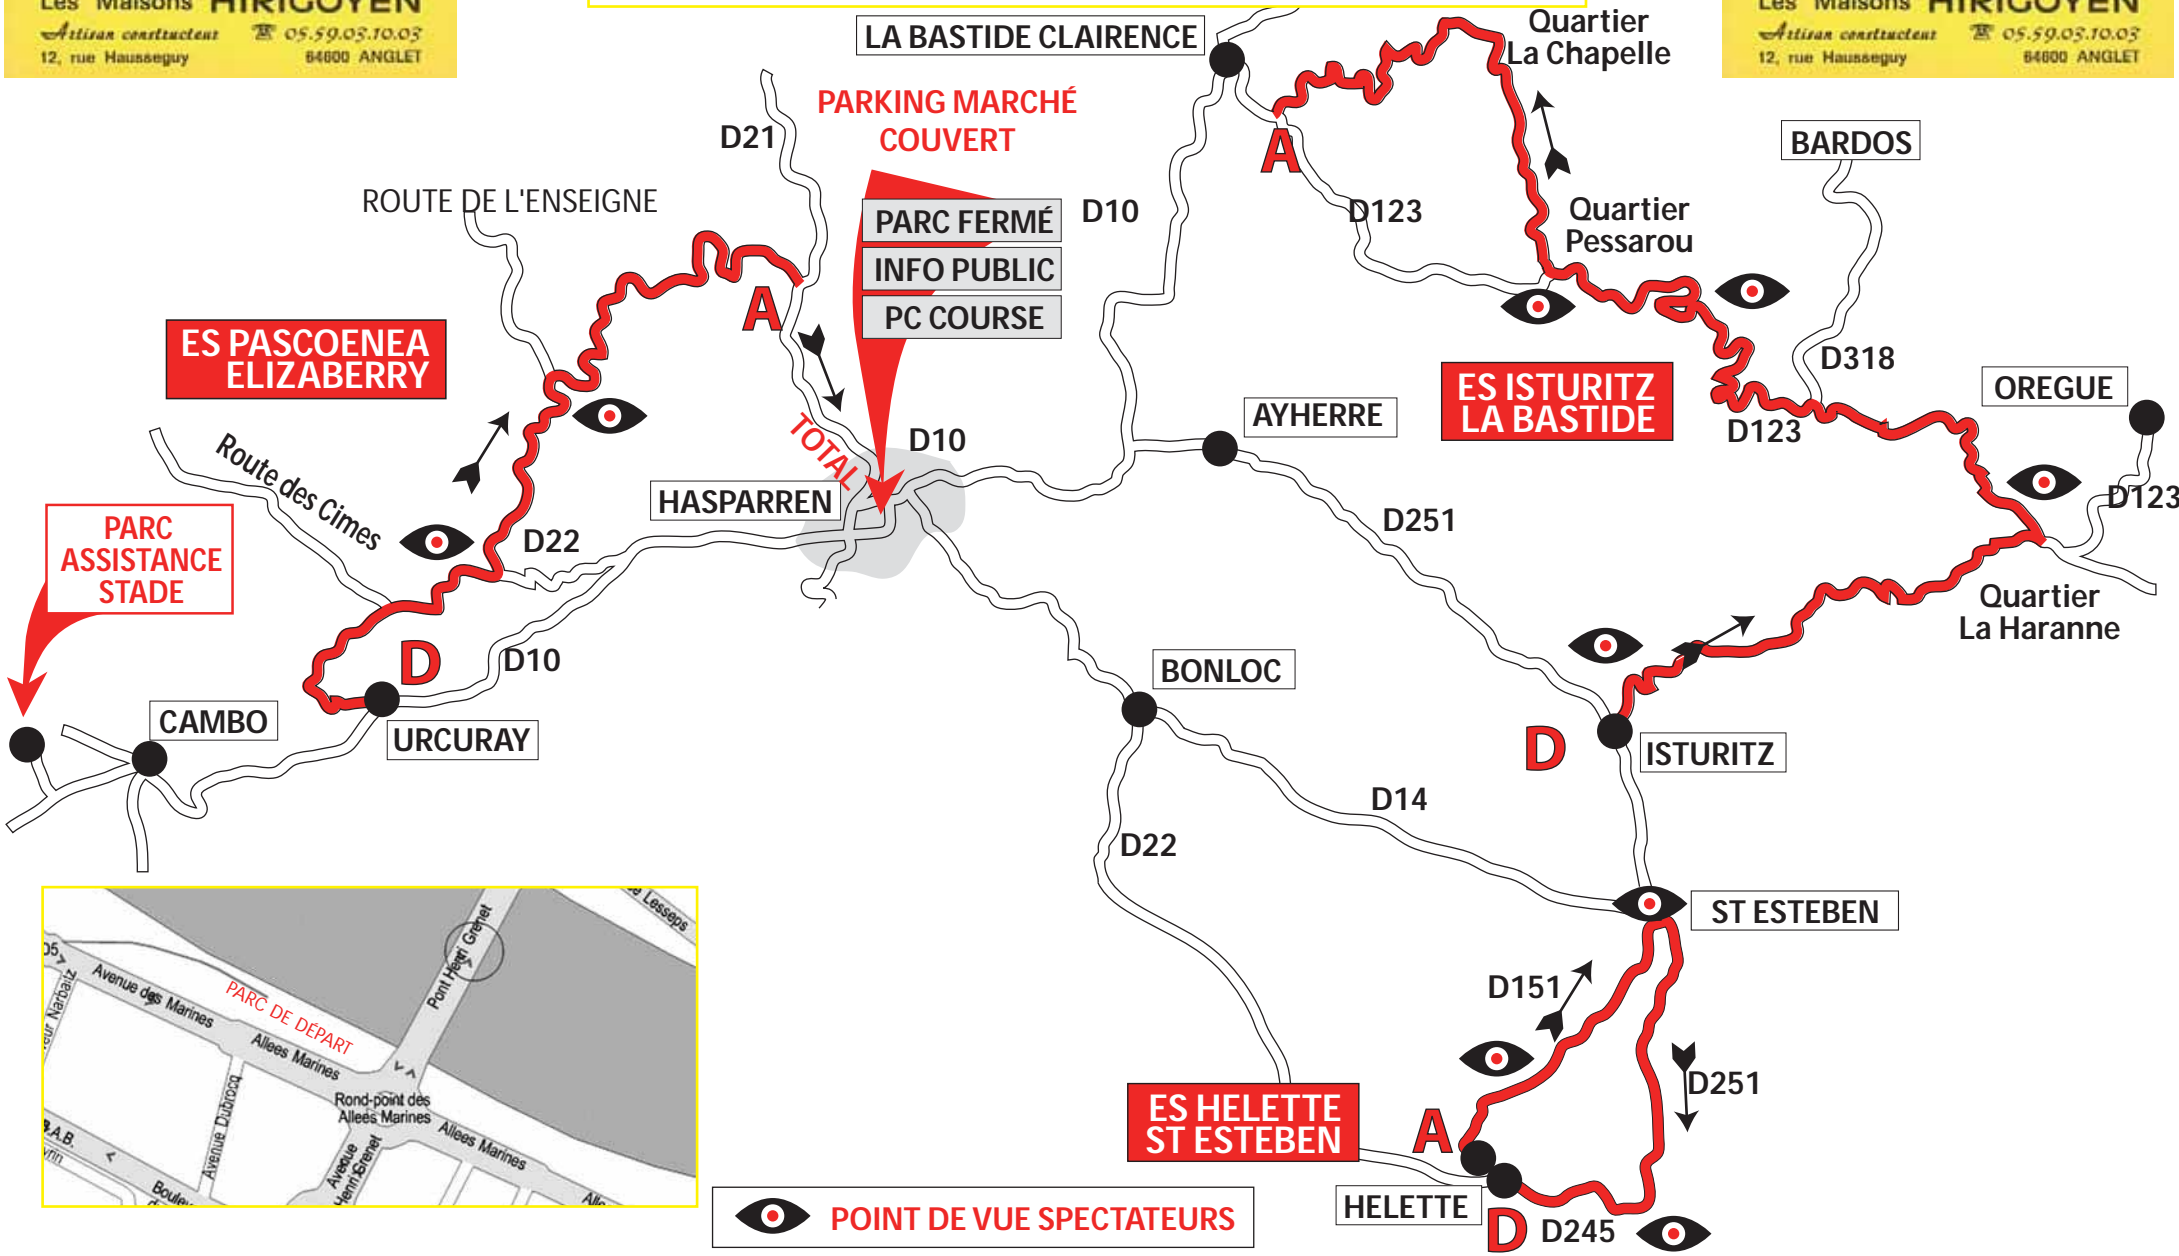

### HORAIRES DES ÉPREUVES CHRONOMÉTRÉES

PASCOENEA > ELIZABERRY	HELETTE > ST ESTEBEN	ISTURITZ > LABASTIDE
<b>Samedi 26</b>	<b>Samedi 26</b>	<b>Dimanche 27</b>
16h00 18h56 21h32	16h40 19h36 22h22	9h13 11h18 13h23

**POINT DE VUE SPECTATEURS**